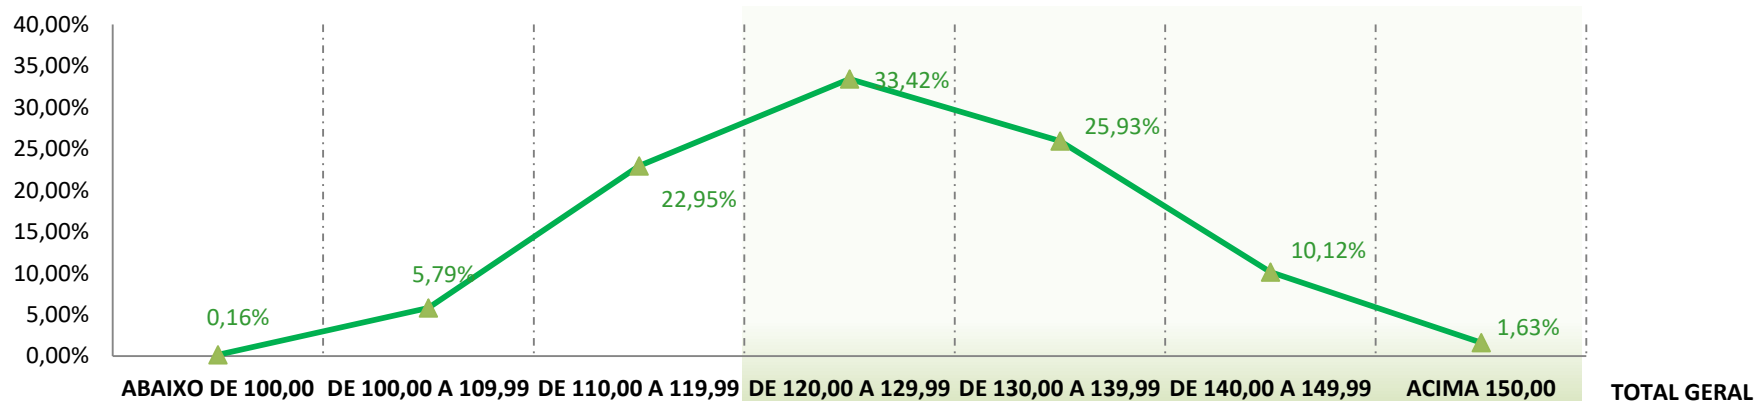

GRAU DE AMARELAMENTO (+B)

	ABAIXO DE 5,00	DE 5,00 A 5,99	DE 6,00 A 6,99	DE 7,00 A 7,99	DE 8,00 A 8,99	DE 9,00 A 9,99	ACIMA 10,00	TOTAL GERAL
Fardos	0	6	3.233	28.672	21.271	12.605	529	66.316
Média Ponderada	0,0	5,7	6,7	7,5	8,4	9,3	10,4	8,1
Porcentagem	0,00%	0,01%	4,88%	43,24%	32,08%	19,01%	0,80%	100,00%

GRAU DE FOLHA (LEAF)

Fardos	15.014	14.785	18.038	11.146	4.632	1.843	858	66.316
Média Ponderada	1	2	3	4	5	6	7	3
Porcentagem	22,64%	22,29%	27,20%	16,81%	6,98%	2,78%	1,29%	100,00%

MATURIDADE (MAT)

Fardos	0	0	56	6.211	26.873	31.272	1.904	66.316
Média Ponderada	0,00	0,00	0,79	0,82	0,84	0,85	0,87	0,84

Porcentagem	0,00%	0,00%	0,08%	9,37%	40,52%	47,16%	2,87%	100,00%
-------------	-------	-------	-------	-------	--------	--------	-------	----------------

ÍNDICE DE FIABILIDADE (SCI)

Fardos	103	3.841	15.219	22.165	17.195	6.712	1.081	66.316
Média Ponderada	97	106	115	125	134	143	153	126
Porcentagem	0,16%	5,79%	22,95%	33,42%	25,93%	10,12%	1,63%	100,00%