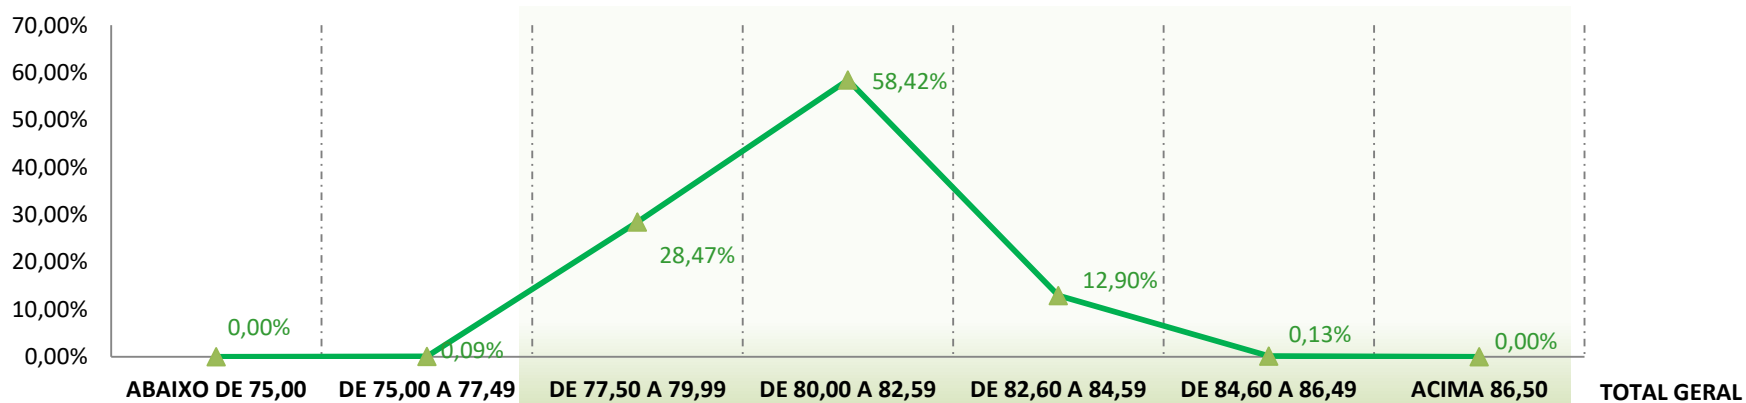

MICRONAIRE (MIC)

Fardos	4.059	7.604	22.995	15.039	10.936	5.680	3	66.316
Média Ponderada	3,16	3,40	3,65	3,89	4,12	4,48	5,01	3,80
Porcentagem	6,12%	11,47%	34,67%	22,68%	16,49%	8,57%	0,00%	100,00%

COMPRIMENTO (LEN)

Fardos	0	2.265	17.471	33.780	12.167	632	1	66.316
Média Ponderada	0,00	26,57	27,59	28,82	30,10	31,38	32,74	28,68
Porcentagem	0,00%	3,42%	26,35%	50,94%	18,35%	0,95%	0,00%	100,00%

RESISTÊNCIA (STR)

	ABAIXO DE 26,00	DE 26,00 A 26,99	DE 27,00 A 27,99	DE 28,00 A 29,49	DE 29,50 A 30,99	DE 31,00 A 32,99	ACIMA 33,00	TOTAL GERAL
Fardos	1.364	3.752	16.377	23.572	15.879	5.059	313	66.316
Média Ponderada	25,4	26,5	27,5	28,8	30,2	31,6	32,7	28,9
Porcentagem	2,06%	5,66%	24,70%	35,54%	23,94%	7,63%	0,47%	100,00%

UNIFORMIDADE (UNF)

	ABAIXO DE 75,00	DE 75,00 A 77,49	DE 77,50 A 79,99	DE 80,00 A 82,59	DE 82,60 A 84,59	DE 84,60 A 86,49	ACIMA 86,50	TOTAL GERAL
Fardos	0	57	18.883	38.741	8.552	83	0	66.316
Média Ponderada	0,0	77,2	79,1	81,1	83,1	85,3	0,0	80,8
Porcentagem	0,00%	0,09%	28,47%	58,42%	12,90%	0,13%	0,00%	100,00%