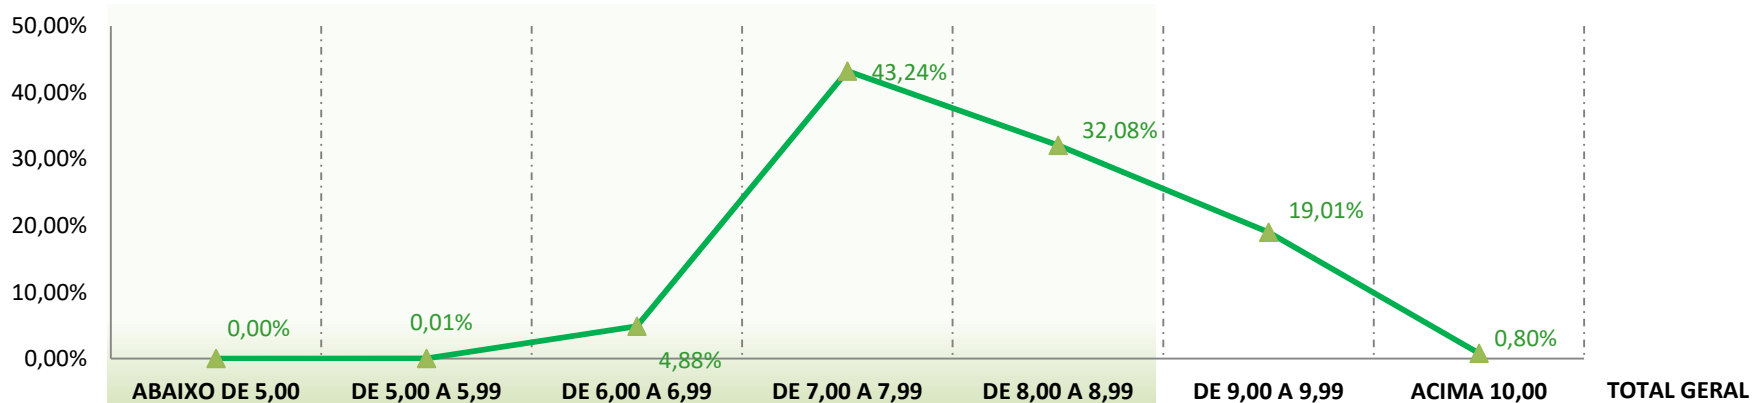

UNIFORMIDADE (UNF)

	ABAIXO DE 75,00	DE 75,00 A 77,49	DE 77,50 A 79,99	DE 80,00 A 82,59	DE 82,60 A 84,59	DE 84,60 A 86,49	ACIMA 86,50	TOTAL GERAL
Fardos	0	57	18.883	38.741	8.552	83	0	66.316
Média Ponderada	0,0	77,2	79,1	81,1	83,1	85,3	0,0	80,8
Porcentagem	0,00%	0,09%	28,47%	58,42%	12,90%	0,13%	0,00%	100,00%

ALONGAMENTO (ELG)

Fardos	0	4	6.343	45.454	12.781	1.603	131	66.316
Média Ponderada	0,0	5,4	6,1	6,5	6,9	7,5	8,1	6,6
Porcentagem	0,00%	0,01%	9,56%	68,54%	19,27%	2,42%	0,20%	100,00%

ÍNDICE DE FIBRAS CURTAS (SFI)

GRAU DE AMARELAMENTO (+B)

	ABAIXO DE 5,00	DE 5,00 A 5,99	DE 6,00 A 6,99	DE 7,00 A 7,99	DE 8,00 A 8,99	DE 9,00 A 9,99	ACIMA 10,00	TOTAL GERAL
Fardos	0	6	3.233	28.672	21.271	12.605	529	66.316
Média Ponderada	0,0	5,7	6,7	7,5	8,4	9,3	10,4	8,1
Porcentagem	0,00%	0,01%	4,88%	43,24%	32,08%	19,01%	0,80%	100,00%