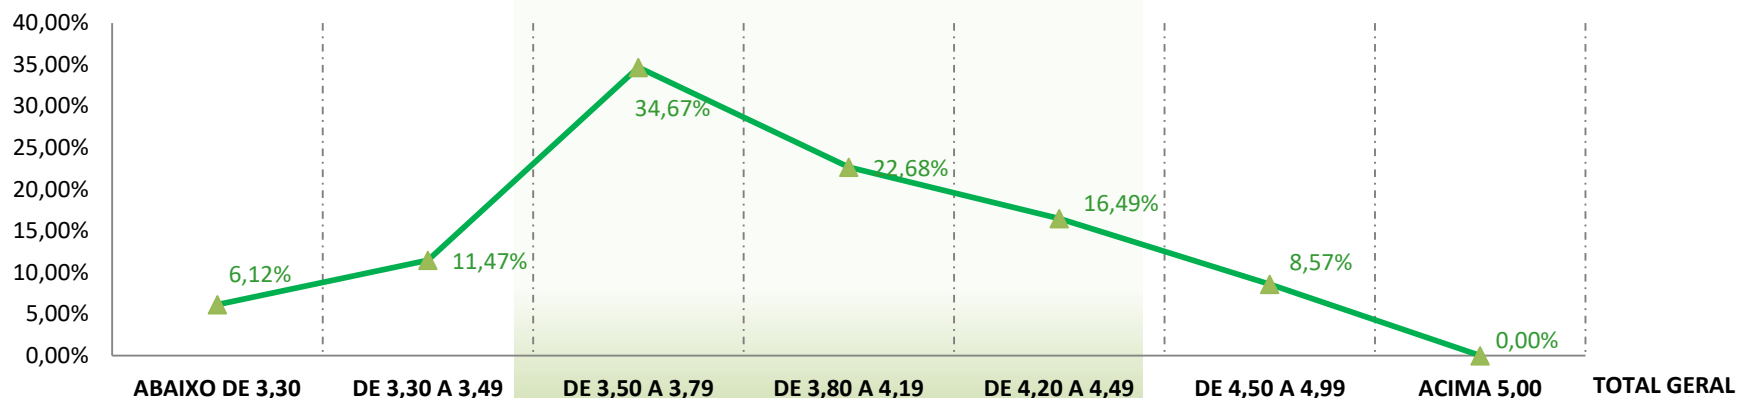

MICRONAIRE (MIC)

Fardos	4.059	7.604	22.995	15.039	10.936	5.680	3	66.316
Média Ponderada	3,16	3,40	3,65	3,89	4,12	4,48	5,01	3,80
Porcentagem	6,12%	11,47%	34,67%	22,68%	16,49%	8,57%	0,00%	100,00%

COMPRIMENTO (LEN)

Fardos	0	2.265	17.471	33.780	12.167	632	1	66.316
Média Ponderada	0,00	26,57	27,59	28,82	30,10	31,38	32,74	28,68
Porcentagem	0,00%	3,42%	26,35%	50,94%	18,35%	0,95%	0,00%	100,00%

RESISTÊNCIA (STR)

	ABAIXO DE 26,00	DE 26,00 A 26,99	DE 27,00 A 27,99	DE 28,00 A 29,49	DE 29,50 A 30,99	DE 31,00 A 32,99	ACIMA 33,00	TOTAL GERAL
Fardos	1.364	3.752	16.377	23.572	15.879	5.059	313	66.316
Média Ponderada	25,4	26,5	27,5	28,8	30,2	31,6	32,7	28,9
Porcentagem	2,06%	5,66%	24,70%	35,54%	23,94%	7,63%	0,47%	100,00%

UNIFORMIDADE (UNF)

	ABAIXO DE 75,00	DE 75,00 A 77,49	DE 77,50 A 79,99	DE 80,00 A 82,59	DE 82,60 A 84,59	DE 84,60 A 86,49	ACIMA 86,50	TOTAL GERAL
Fardos	0	57	18.883	38.741	8.552	83	0	66.316
Média Ponderada	0,0	77,2	79,1	81,1	83,1	85,3	0,0	80,8
Porcentagem	0,00%	0,09%	28,47%	58,42%	12,90%	0,13%	0,00%	100,00%