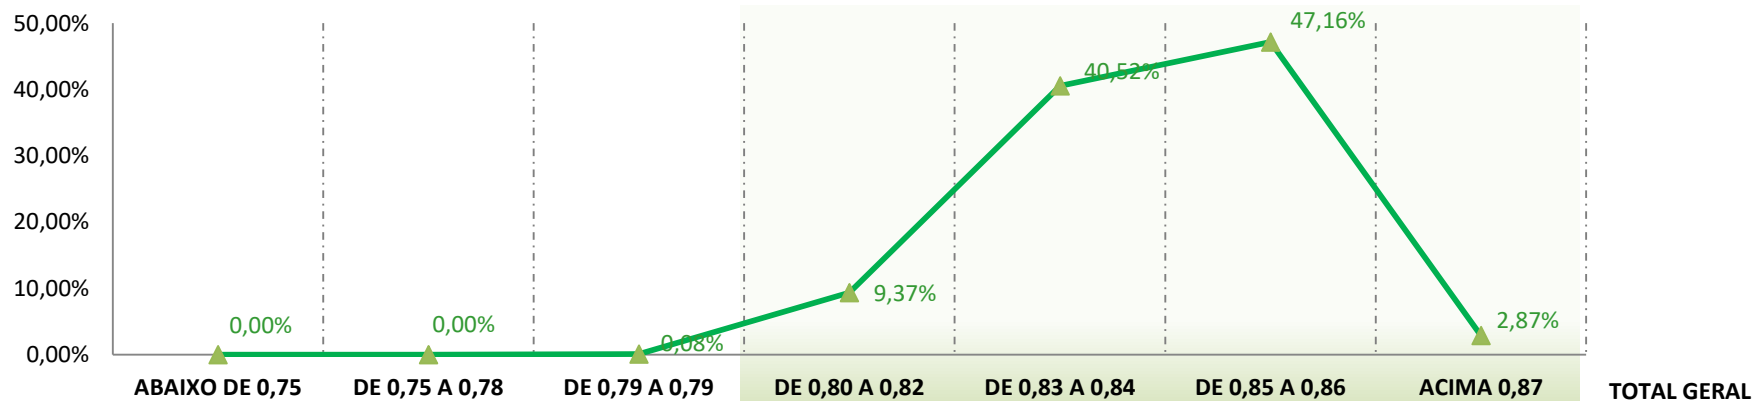

ALONGAMENTO (ELG)

Fardos	0	4	6.343	45.454	12.781	1.603	131	66.316
Média Ponderada	0,0	5,4	6,1	6,5	6,9	7,5	8,1	6,6
Porcentagem	0,00%	0,01%	9,56%	68,54%	19,27%	2,42%	0,20%	100,00%

ÍNDICE DE FIBRAS CURTAS (SFI)

Fardos	281	2.462	7.703	24.996	21.962	8.683	229	66.316
Média Ponderada	5,6	6,9	8,0	9,2	10,6	11,9	13,3	9,8
Porcentagem	0,42%	3,71%	11,62%	37,69%	33,12%	13,09%	0,35%	100,00%

GRAU DE REFLECTÂNCIA (RD)

	ABAIXO DE 60,00	DE 60,00 A 64,99	DE 65,00 A 69,99	DE 70,00 A 74,99	DE 75,00 A 79,99	DE 80,00 A 84,99	ACIMA 85,00	TOTAL GERAL
Fardos	1	5	454	15.333	24.925	25.598	0	66.316
Média Ponderada	58,5	63,1	68,6	73,4	77,8	81,5	0,0	78,1
Porcentagem	0,00%	0,01%	0,68%	23,12%	37,59%	38,60%	0,00%	100,00%

GRAU DE AMARELAMENTO (+B)

	ABAIXO DE 5,00	DE 5,00 A 5,99	DE 6,00 A 6,99	DE 7,00 A 7,99	DE 8,00 A 8,99	DE 9,00 A 9,99	ACIMA 10,00	TOTAL GERAL
Fardos	0	6	3.233	28.672	21.271	12.605	529	66.316
Média Ponderada	0,0	5,7	6,7	7,5	8,4	9,3	10,4	8,1
Porcentagem	0,00%	0,01%	4,88%	43,24%	32,08%	19,01%	0,80%	100,00%

GRAU DE FOLHA (LEAF)

Fardos	15.014	14.785	18.038	11.146	4.632	1.843	858	66.316
Média Ponderada	1	2	3	4	5	6	7	3
Porcentagem	22,64%	22,29%	27,20%	16,81%	6,98%	2,78%	1,29%	100,00%

MATURIDADE (MAT)

Fardos	0	0	56	6.211	26.873	31.272	1.904	66.316
Média Ponderada	0,00	0,00	0,79	0,82	0,84	0,85	0,87	0,84