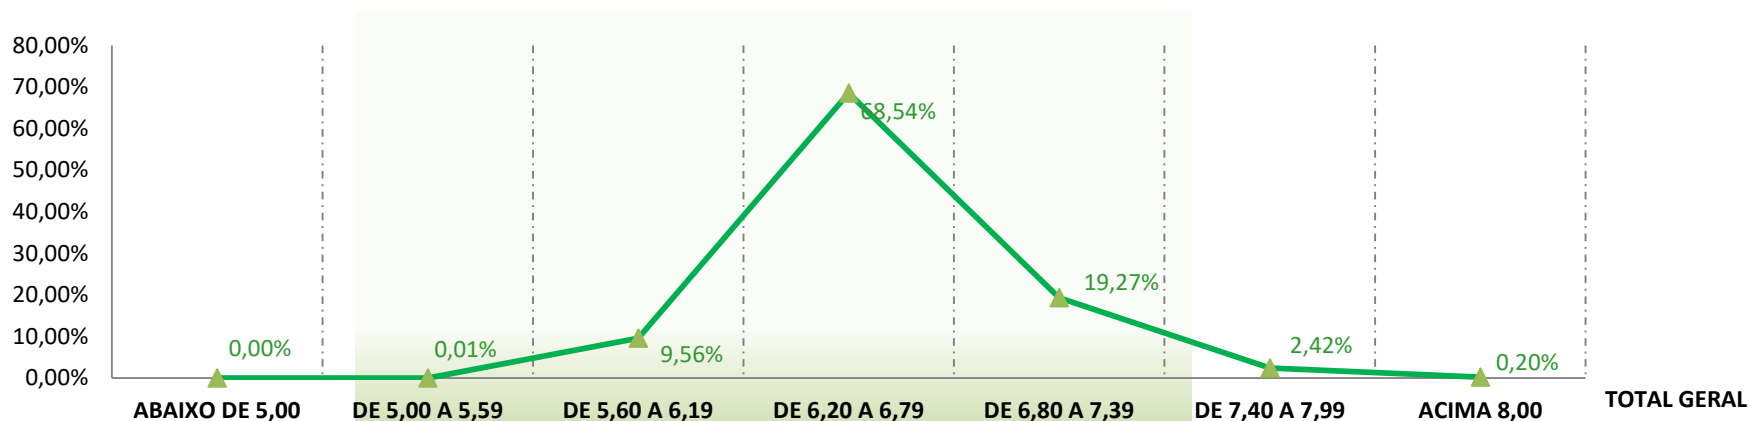

MICRONAIRE (MIC)

Fardos	4.059	7.604	22.995	15.039	10.936	5.680	3	66.316
Média Ponderada	3,16	3,40	3,65	3,89	4,12	4,48	5,01	3,80
Porcentagem	6,12%	11,47%	34,67%	22,68%	16,49%	8,57%	0,00%	100,00%

COMPRIMENTO (LEN)

Fardos	0	2.265	17.471	33.780	12.167	632	1	66.316
Média Ponderada	0,00	26,57	27,59	28,82	30,10	31,38	32,74	28,68
Porcentagem	0,00%	3,42%	26,35%	50,94%	18,35%	0,95%	0,00%	100,00%

RESISTÊNCIA (STR)

	ABAIXO DE 26,00	DE 26,00 A 26,99	DE 27,00 A 27,99	DE 28,00 A 29,49	DE 29,50 A 30,99	DE 31,00 A 32,99	ACIMA 33,00	TOTAL GERAL
Fardos	1.364	3.752	16.377	23.572	15.879	5.059	313	66.316
Média Ponderada	25,4	26,5	27,5	28,8	30,2	31,6	32,7	28,9
Porcentagem	2,06%	5,66%	24,70%	35,54%	23,94%	7,63%	0,47%	100,00%

UNIFORMIDADE (UNF)

	ABAIXO DE 75,00	DE 75,00 A 77,49	DE 77,50 A 79,99	DE 80,00 A 82,59	DE 82,60 A 84,59	DE 84,60 A 86,49	ACIMA 86,50	TOTAL GERAL
Fardos	0	57	18.883	38.741	8.552	83	0	66.316
Média Ponderada	0,0	77,2	79,1	81,1	83,1	85,3	0,0	80,8
Porcentagem	0,00%	0,09%	28,47%	58,42%	12,90%	0,13%	0,00%	100,00%

ALONGAMENTO (ELG)

Fardos	0	4	6.343	45.454	12.781	1.603	131	66.316
Média Ponderada	0,0	5,4	6,1	6,5	6,9	7,5	8,1	6,6
Porcentagem	0,00%	0,01%	9,56%	68,54%	19,27%	2,42%	0,20%	100,00%

ÍNDICE DE FIBRAS CURTAS (SFI)