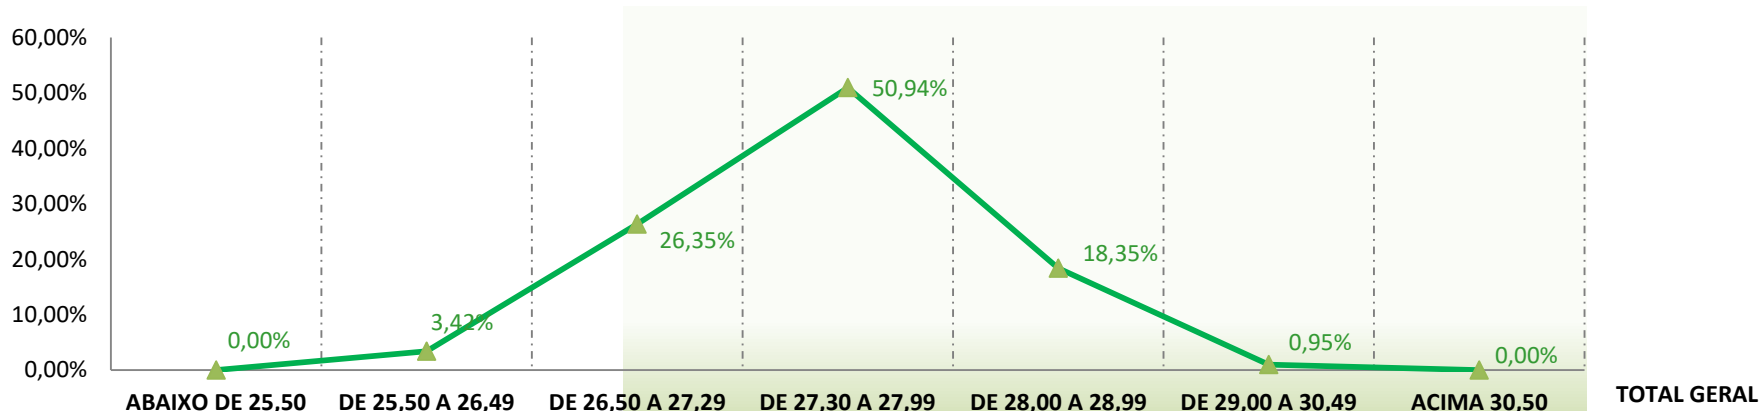

MICRONAIRE (MIC)

Fardos	4.059	7.604	22.995	15.039	10.936	5.680	3	66.316
Média Ponderada	3,16	3,40	3,65	3,89	4,12	4,48	5,01	3,80
Porcentagem	6,12%	11,47%	34,67%	22,68%	16,49%	8,57%	0,00%	100,00%

COMPRIMENTO (LEN)

Fardos	0	2.265	17.471	33.780	12.167	632	1	66.316
Média Ponderada	0,00	26,57	27,59	28,82	30,10	31,38	32,74	28,68
Porcentagem	0,00%	3,42%	26,35%	50,94%	18,35%	0,95%	0,00%	100,00%

RESISTÊNCIA (STR)

	ABAIXO DE 26,00	DE 26,00 A 26,99	DE 27,00 A 27,99	DE 28,00 A 29,49	DE 29,50 A 30,99	DE 31,00 A 32,99	ACIMA 33,00	TOTAL GERAL
Fardos	1.364	3.752	16.377	23.572	15.879	5.059	313	66.316
Média Ponderada	25,4	26,5	27,5	28,8	30,2	31,6	32,7	28,9
Porcentagem	2,06%	5,66%	24,70%	35,54%	23,94%	7,63%	0,47%	100,00%

UNIFORMIDADE (UNF)

	ABAIXO DE 75,00	DE 75,00 A 77,49	DE 77,50 A 79,99	DE 80,00 A 82,59	DE 82,60 A 84,59	DE 84,60 A 86,49	ACIMA 86,50	TOTAL GERAL
Fardos	0	57	18.883	38.741	8.552	83	0	66.316
Média Ponderada	0,0	77,2	79,1	81,1	83,1	85,3	0,0	80,8
Porcentagem	0,00%	0,09%	28,47%	58,42%	12,90%	0,13%	0,00%	100,00%