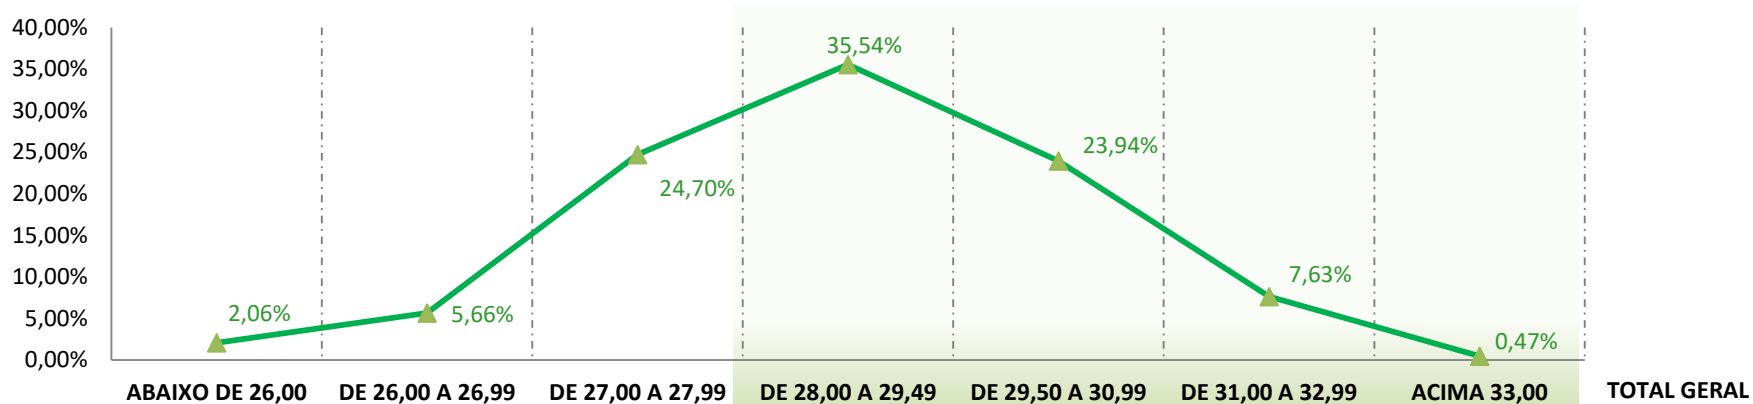

MICRONAIRE (MIC)

Fardos	4.059	7.604	22.995	15.039	10.936	5.680	3	66.316
Média Ponderada	3,16	3,40	3,65	3,89	4,12	4,48	5,01	3,80
Porcentagem	6,12%	11,47%	34,67%	22,68%	16,49%	8,57%	0,00%	100,00%

COMPRIMENTO (LEN)

Fardos	0	2.265	17.471	33.780	12.167	632	1	66.316
Média Ponderada	0,00	26,57	27,59	28,82	30,10	31,38	32,74	28,68
Porcentagem	0,00%	3,42%	26,35%	50,94%	18,35%	0,95%	0,00%	100,00%

RESISTÊNCIA (STR)

	ABAIXO DE 26,00	DE 26,00 A 26,99	DE 27,00 A 27,99	DE 28,00 A 29,49	DE 29,50 A 30,99	DE 31,00 A 32,99	ACIMA 33,00	TOTAL GERAL
Fardos	1.364	3.752	16.377	23.572	15.879	5.059	313	66.316
Média Ponderada	25,4	26,5	27,5	28,8	30,2	31,6	32,7	28,9
Porcentagem	2,06%	5,66%	24,70%	35,54%	23,94%	7,63%	0,47%	100,00%

UNIFORMIDADE (UNF)

	ABAIXO DE 75,00	DE 75,00 A 77,49	DE 77,50 A 79,99	DE 80,00 A 82,59	DE 82,60 A 84,59	DE 84,60 A 86,49	ACIMA 86,50	TOTAL GERAL
Fardos	0	57	18.883	38.741	8.552	83	0	66.316
Média Ponderada	0,0	77,2	79,1	81,1	83,1	85,3	0,0	80,8
Porcentagem	0,00%	0,09%	28,47%	58,42%	12,90%	0,13%	0,00%	100,00%