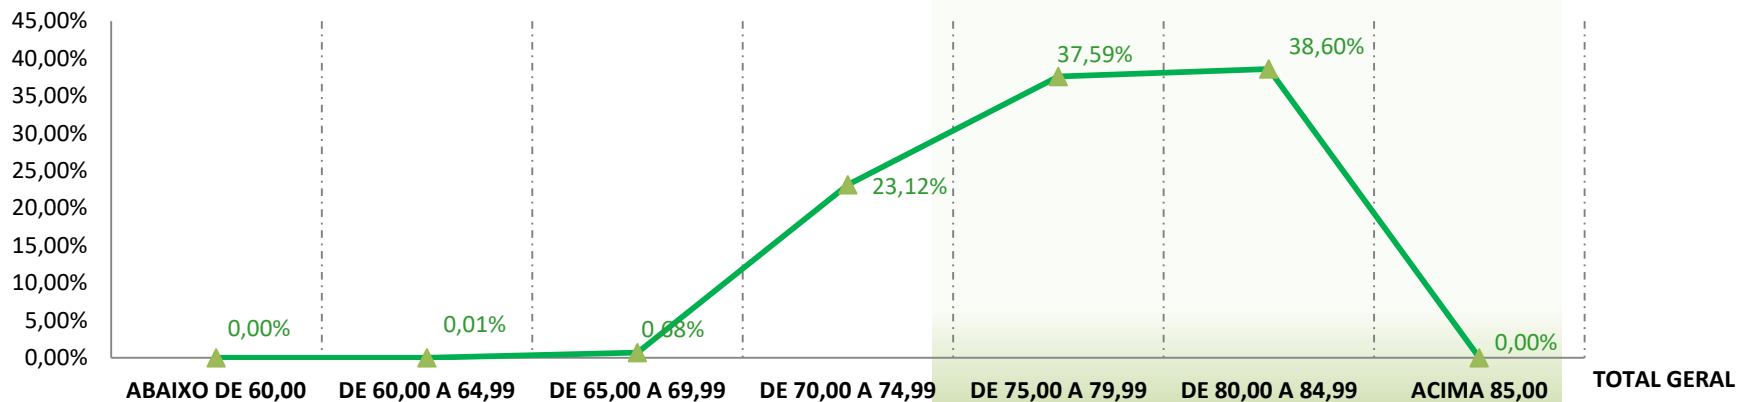

GRAU DE REFLECTÂNCIA (RD)

	ABAIXO DE 60,00	DE 60,00 A 64,99	DE 65,00 A 69,99	DE 70,00 A 74,99	DE 75,00 A 79,99	DE 80,00 A 84,99	ACIMA 85,00	TOTAL GERAL
Fardos	1	5	454	15.333	24.925	25.598	0	66.316
Média Ponderada	58,5	63,1	68,6	73,4	77,8	81,5	0,0	78,1
Porcentagem	0,00%	0,01%	0,68%	23,12%	37,59%	38,60%	0,00%	100,00%