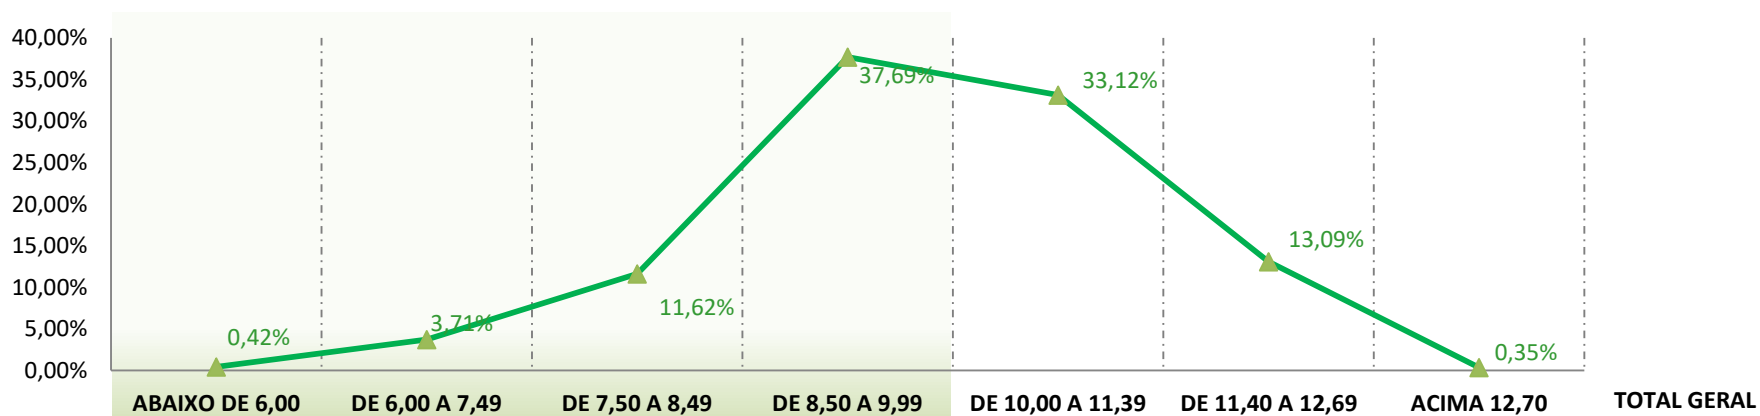

Fardos	0	2.265	17.471	33.780	12.167	632	1	66.316
Média Ponderada	0,00	26,57	27,59	28,82	30,10	31,38	32,74	28,68
Porcentagem	0,00%	3,42%	26,35%	50,94%	18,35%	0,95%	0,00%	100,00%

RESISTÊNCIA (STR)

	ABAIXO DE 26,00	DE 26,00 A 26,99	DE 27,00 A 27,99	DE 28,00 A 29,49	DE 29,50 A 30,99	DE 31,00 A 32,99	ACIMA 33,00	TOTAL GERAL
Fardos	1.364	3.752	16.377	23.572	15.879	5.059	313	66.316
Média Ponderada	25,4	26,5	27,5	28,8	30,2	31,6	32,7	28,9
Porcentagem	2,06%	5,66%	24,70%	35,54%	23,94%	7,63%	0,47%	100,00%

UNIFORMIDADE (UNF)

	ABAIXO DE 75,00	DE 75,00 A 77,49	DE 77,50 A 79,99	DE 80,00 A 82,59	DE 82,60 A 84,59	DE 84,60 A 86,49	ACIMA 86,50	TOTAL GERAL
Fardos	0	57	18.883	38.741	8.552	83	0	66.316
Média Ponderada	0,0	77,2	79,1	81,1	83,1	85,3	0,0	80,8
Porcentagem	0,00%	0,09%	28,47%	58,42%	12,90%	0,13%	0,00%	100,00%

ALONGAMENTO (ELG)

Fardos	0	4	6.343	45.454	12.781	1.603	131	66.316
Média Ponderada	0,0	5,4	6,1	6,5	6,9	7,5	8,1	6,6
Porcentagem	0,00%	0,01%	9,56%	68,54%	19,27%	2,42%	0,20%	100,00%

ÍNDICE DE FIBRAS CURTAS (SFI)