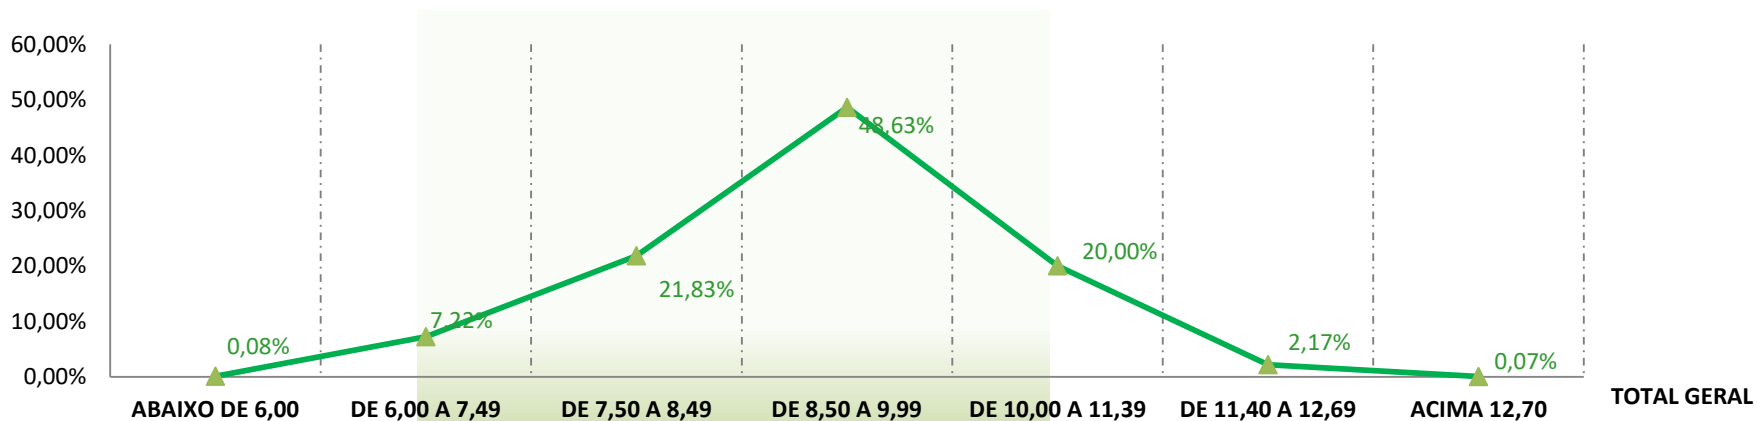

ÍNDICE DE FIBRAS CURTAS (SFI)

Fardos	44	3.887	11.754	26.183	10.767	1.169	35	53.839
Média Ponderada	5,7	7,0	8,0	9,2	10,5	11,9	13,5	9,1
Porcentagem	0,08%	7,22%	21,83%	48,63%	20,00%	2,17%	0,07%	100,00%