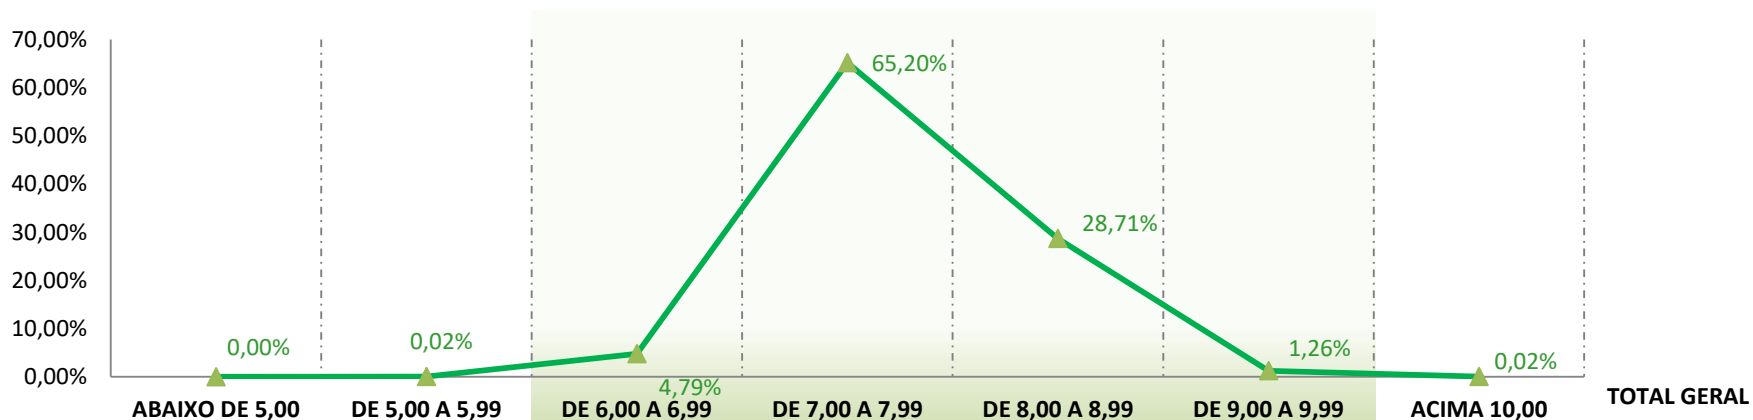

GRAU DE AMARELAMENTO (+B)

	ABAIXO DE 5,00	DE 5,00 A 5,99	DE 6,00 A 6,99	DE 7,00 A 7,99	DE 8,00 A 8,99	DE 9,00 A 9,99	ACIMA 10,00	TOTAL GERAL
Fardos	0	10	2.581	35.101	15.459	676	12	53.839
Média Ponderada	0,0	5,7	6,8	7,5	8,3	9,2	10,2	7,7
Porcentagem	0,00%	0,02%	4,79%	65,20%	28,71%	1,26%	0,02%	100,00%