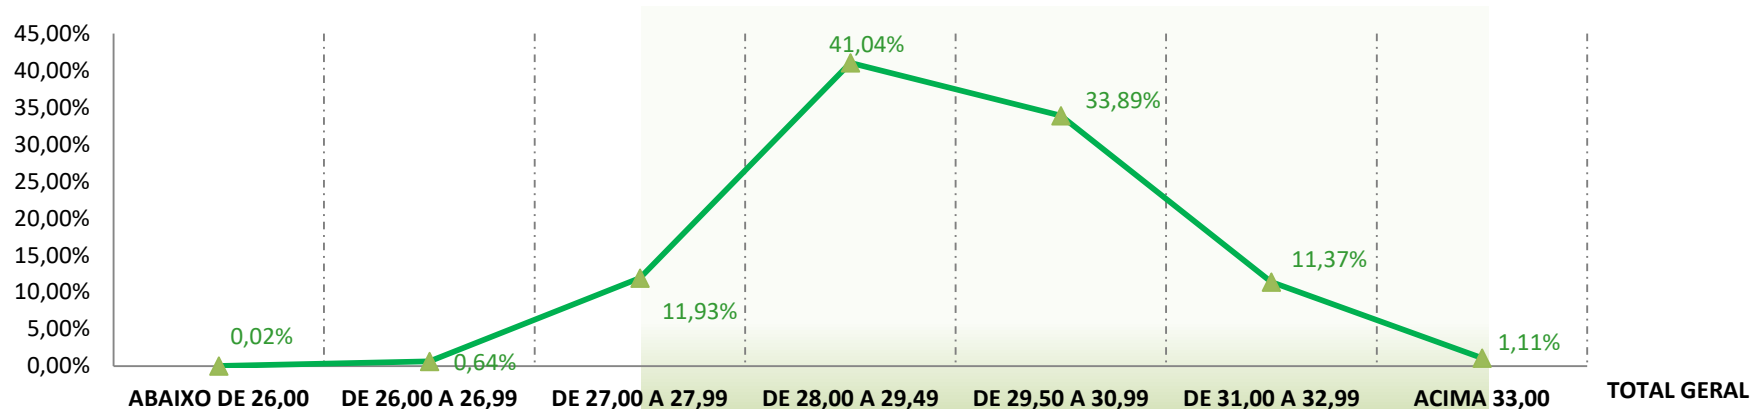

RESISTÊNCIA (STR)

Fardos	12	345	6.423	22.094	18.244	6.123	598	53.839
Média Ponderada	25,4	26,5	27,6	28,9	30,2	31,6	32,9	29,5
Porcentagem	0,02%	0,64%	11,93%	41,04%	33,89%	11,37%	1,11%	100,00%