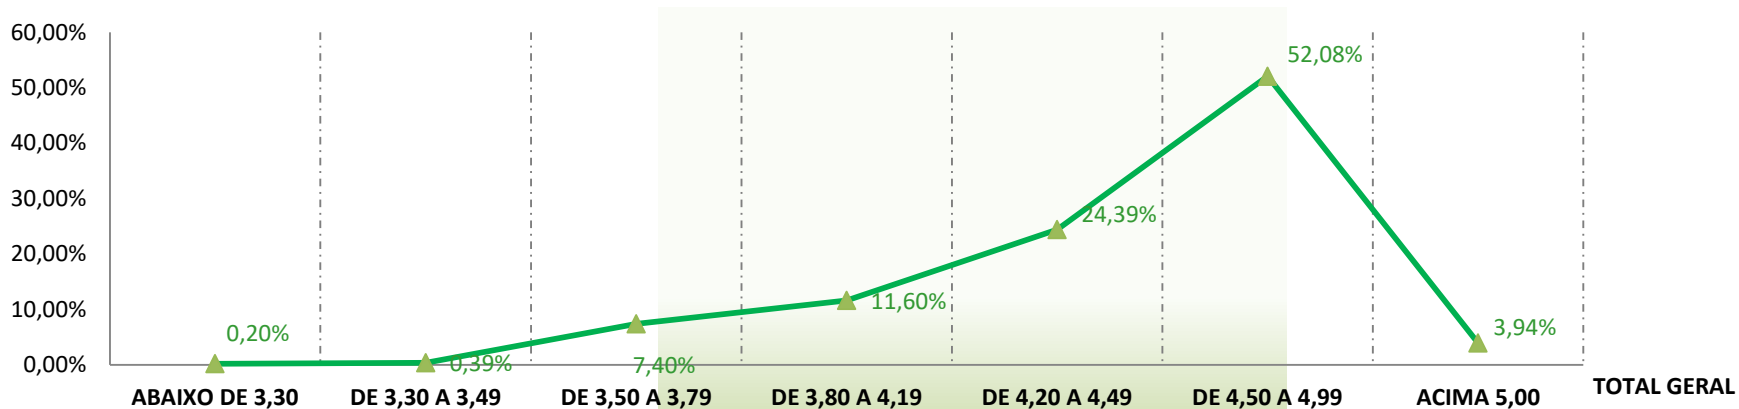

MICRONAIRE (MIC)

	ABAIXO DE 3,30	DE 3,30 A 3,49	DE 3,50 A 3,79	DE 3,80 A 4,19	DE 4,20 A 4,49	DE 4,50 A 4,99	ACIMA 5,00	TOTAL GERAL
Fardos	107	209	3.985	6.243	13.131	28.041	2.123	53.839
Média Ponderada	3,00	3,41	3,69	3,90	4,16	4,56	5,09	4,33
Porcentagem	0,20%	0,39%	7,40%	11,60%	24,39%	52,08%	3,94%	100,00%

COMPRIMENTO (LEN)

	ABAIXO DE 25,50	DE 25,50 A 26,49	DE 26,50 A 27,29	DE 27,30 A 27,99	DE 28,00 A 28,99	DE 29,00 A 30,49	ACIMA 30,50	TOTAL GERAL
Fardos	0	166	14.032	33.731	5.722	185	3	53.839
Média Ponderada	0,00	26,70	27,73	28,73	30,04	31,45	33,06	28,61
Porcentagem	0,00%	0,31%	26,06%	62,65%	10,63%	0,34%	0,01%	100,00%