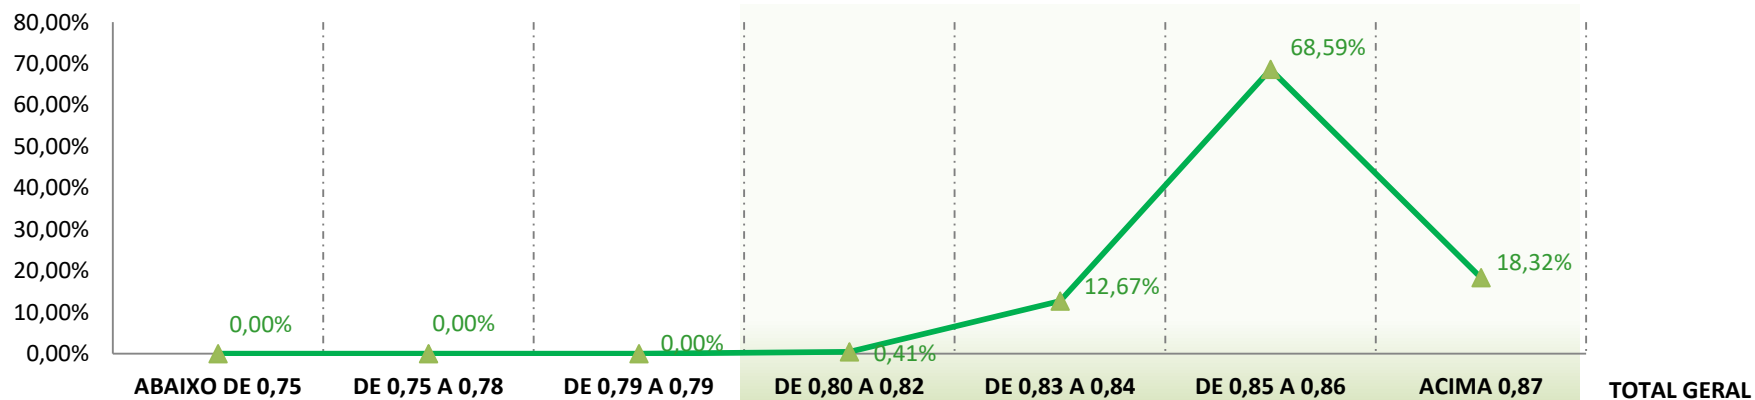

	ABAIXO DE 60,00	DE 60,00 A 64,99	DE 65,00 A 69,99	DE 70,00 A 74,99	DE 75,00 A 79,99	DE 80,00 A 84,99	ACIMA 85,00	TOTAL GERAL
Fardos	0	0	23	1.779	39.940	12.056	41	53.839
Média Ponderada	0,0	0,0	69,4	73,7	78,0	81,1	85,3	78,5
Porcentagem	0,00%	0,00%	0,04%	3,30%	74,18%	22,39%	0,08%	100,00%

GRAU DE AMARELAMENTO (+B)

	ABAIXO DE 5,00	DE 5,00 A 5,99	DE 6,00 A 6,99	DE 7,00 A 7,99	DE 8,00 A 8,99	DE 9,00 A 9,99	ACIMA 10,00	TOTAL GERAL
Fardos	0	10	2.581	35.101	15.459	676	12	53.839
Média Ponderada	0,0	5,7	6,8	7,5	8,3	9,2	10,2	7,7
Porcentagem	0,00%	0,02%	4,79%	65,20%	28,71%	1,26%	0,02%	100,00%

GRAU DE FOLHA (LEAF)

Fardos	11.022	14.474	16.222	8.392	2.765	643	321	53.839
Média Ponderada	1	2	3	4	5	6	7	3
Porcentagem	20,47%	26,88%	30,13%	15,59%	5,14%	1,19%	0,60%	100,00%

MATURIDADE (MAT)

Fardos	0	0	2	221	6.822	36.929	9.865	53.839
Média Ponderada	0,00	0,00	0,79	0,82	0,84	0,86	0,87	0,86