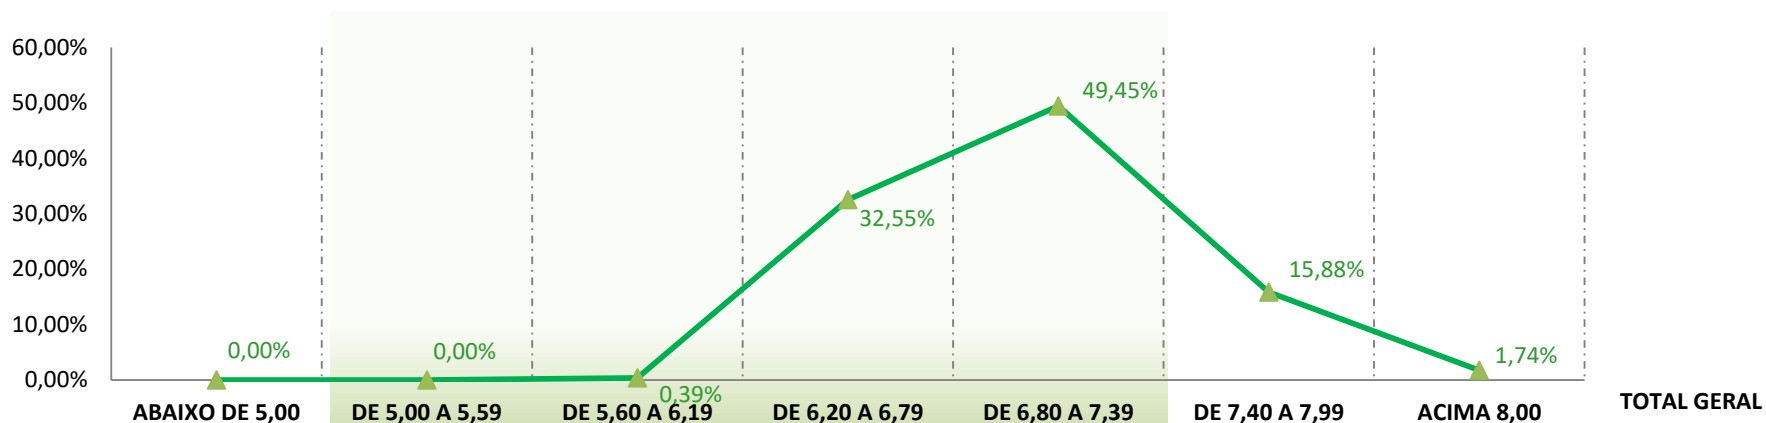

COMPRIMENTO (LEN)

	ABAIXO DE 25,50	DE 25,50 A 26,49	DE 26,50 A 27,29	DE 27,30 A 27,99	DE 28,00 A 28,99	DE 29,00 A 30,49	ACIMA 30,50	TOTAL GERAL
Fardos	0	166	14.032	33.731	5.722	185	3	53.839
Média Ponderada	0,00	26,70	27,73	28,73	30,04	31,45	33,06	28,61
Porcentagem	0,00%	0,31%	26,06%	62,65%	10,63%	0,34%	0,01%	100,00%

RESISTÊNCIA (STR)

Fardos	12	345	6.423	22.094	18.244	6.123	598	53.839
Média Ponderada	25,4	26,5	27,6	28,9	30,2	31,6	32,9	29,5
Porcentagem	0,02%	0,64%	11,93%	41,04%	33,89%	11,37%	1,11%	100,00%

UNIFORMIDADE (UNF)

Fardos	0	131	3.745	25.416	23.839	706	2	53.839
Média Ponderada	0,0	76,9	79,2	81,5	83,3	85,4	88,1	82,2
Porcentagem	0,00%	0,24%	6,96%	47,21%	44,28%	1,31%	0,00%	100,00%

ALONGAMENTO (ELG)

Fardos	0	0	208	17.523	26.624	8.549	935	53.839
Média Ponderada	0,0	0,0	6,0	6,6	7,0	7,6	8,2	7,0
Porcentagem	0,00%	0,00%	0,39%	32,55%	49,45%	15,88%	1,74%	100,00%