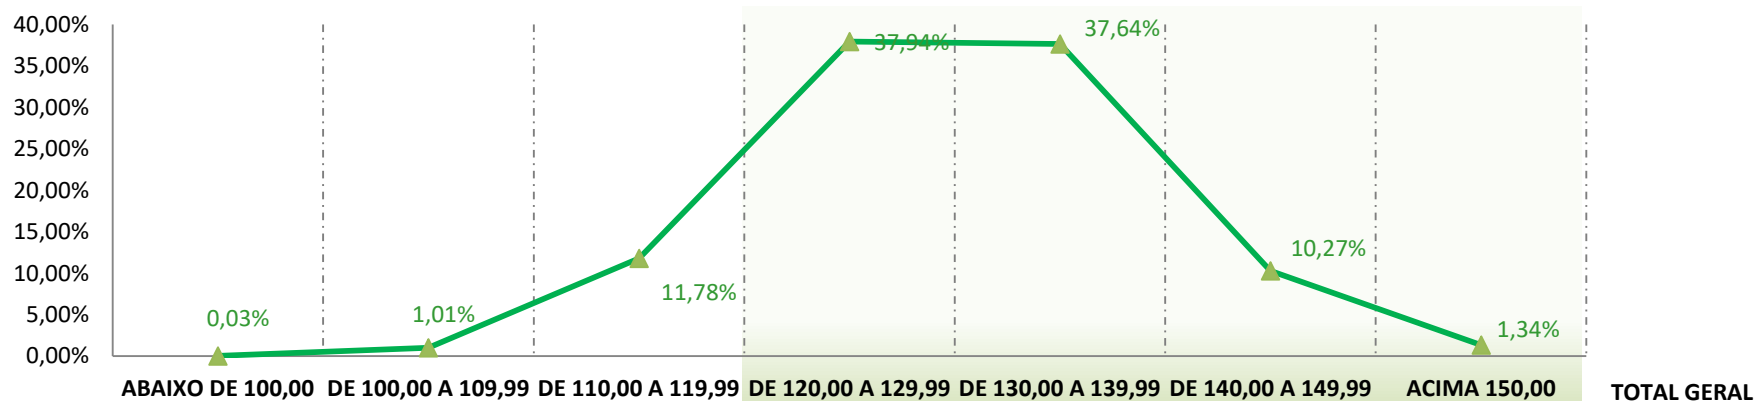

GRAU DE AMARELAMENTO (+B)

	ABAIXO DE 5,00	DE 5,00 A 5,99	DE 6,00 A 6,99	DE 7,00 A 7,99	DE 8,00 A 8,99	DE 9,00 A 9,99	ACIMA 10,00	TOTAL GERAL
Fardos	0	10	2.581	35.101	15.459	676	12	53.839
Média Ponderada	0,0	5,7	6,8	7,5	8,3	9,2	10,2	7,7
Porcentagem	0,00%	0,02%	4,79%	65,20%	28,71%	1,26%	0,02%	100,00%

GRAU DE FOLHA (LEAF)

Fardos	11.022	14.474	16.222	8.392	2.765	643	321	53.839
Média Ponderada	1	2	3	4	5	6	7	3
Porcentagem	20,47%	26,88%	30,13%	15,59%	5,14%	1,19%	0,60%	100,00%

MATURIDADE (MAT)

Fardos	0	0	2	221	6.822	36.929	9.865	53.839
Média Ponderada	0,00	0,00	0,79	0,82	0,84	0,86	0,87	0,86

Porcentagem	0,00%	0,00%	0,00%	0,41%	12,67%	68,59%	18,32%	100,00%
-------------	-------	-------	-------	-------	--------	--------	--------	----------------

ÍNDICE DE FIABILIDADE (SCI)

Fardos	14	546	6.340	20.425	20.263	5.530	721	53.839
Média Ponderada	98	107	116	125	134	143	154	129
Porcentagem	0,03%	1,01%	11,78%	37,94%	37,64%	10,27%	1,34%	100,00%