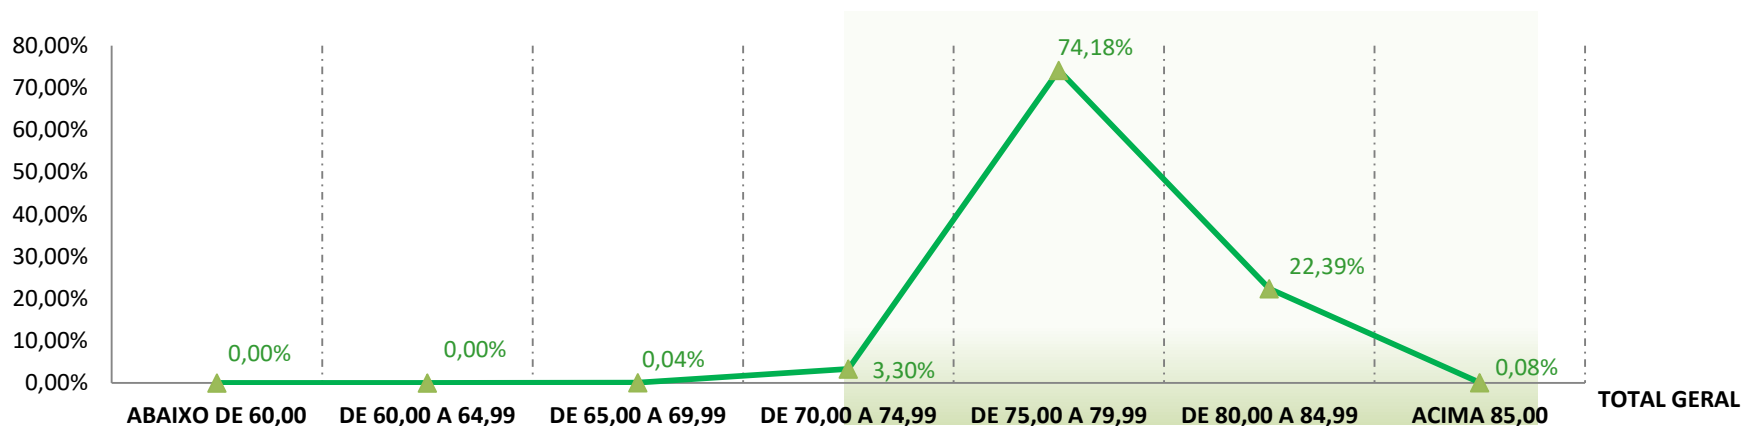

RESISTÊNCIA (STR)

Fardos	12	345	6.423	22.094	18.244	6.123	598	53.839
Média Ponderada	25,4	26,5	27,6	28,9	30,2	31,6	32,9	29,5
Porcentagem	0,02%	0,64%	11,93%	41,04%	33,89%	11,37%	1,11%	100,00%

UNIFORMIDADE (UNF)

Fardos	0	131	3.745	25.416	23.839	706	2	53.839
Média Ponderada	0,0	76,9	79,2	81,5	83,3	85,4	88,1	82,2
Porcentagem	0,00%	0,24%	6,96%	47,21%	44,28%	1,31%	0,00%	100,00%

ALONGAMENTO (ELG)

Fardos	0	0	208	17.523	26.624	8.549	935	53.839
Média Ponderada	0,0	0,0	6,0	6,6	7,0	7,6	8,2	7,0
Porcentagem	0,00%	0,00%	0,39%	32,55%	49,45%	15,88%	1,74%	100,00%

ÍNDICE DE FIBRAS CURTAS (SFI)

Fardos	44	3.887	11.754	26.183	10.767	1.169	35	53.839
Média Ponderada	5,7	7,0	8,0	9,2	10,5	11,9	13,5	9,1
Porcentagem	0,08%	7,22%	21,83%	48,63%	20,00%	2,17%	0,07%	100,00%

GRAU DE REFLECTÂNCIA (RD)