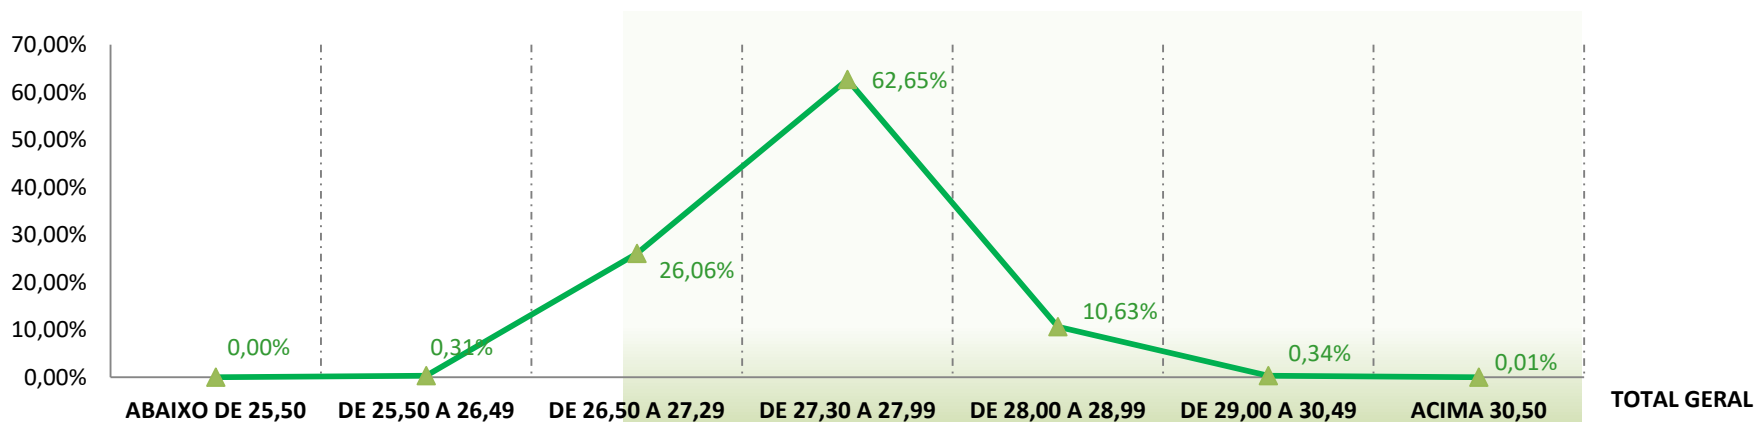

MICRONAIRE (MIC)

	ABAIXO DE 3,30	DE 3,30 A 3,49	DE 3,50 A 3,79	DE 3,80 A 4,19	DE 4,20 A 4,49	DE 4,50 A 4,99	ACIMA 5,00	TOTAL GERAL
Fardos	107	209	3.985	6.243	13.131	28.041	2.123	53.839
Média Ponderada	3,00	3,41	3,69	3,90	4,16	4,56	5,09	4,33
Porcentagem	0,20%	0,39%	7,40%	11,60%	24,39%	52,08%	3,94%	100,00%

COMPRIMENTO (LEN)

	ABAIXO DE 25,50	DE 25,50 A 26,49	DE 26,50 A 27,29	DE 27,30 A 27,99	DE 28,00 A 28,99	DE 29,00 A 30,49	ACIMA 30,50	TOTAL GERAL
Fardos	0	166	14.032	33.731	5.722	185	3	53.839
Média Ponderada	0,00	26,70	27,73	28,73	30,04	31,45	33,06	28,61
Porcentagem	0,00%	0,31%	26,06%	62,65%	10,63%	0,34%	0,01%	100,00%