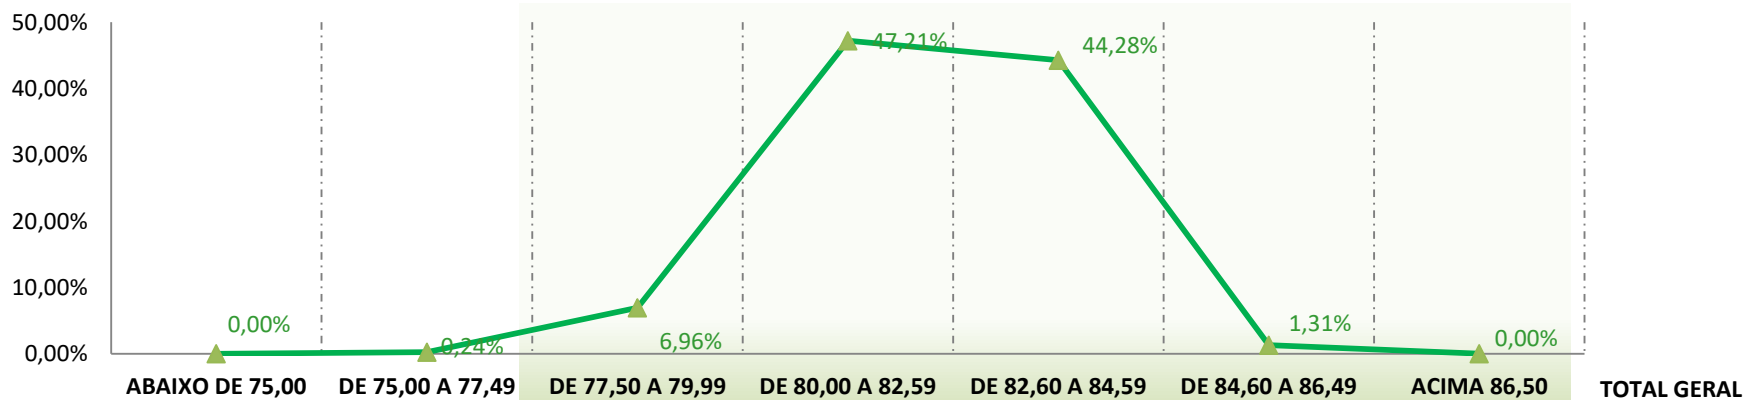

MICRONAIRE (MIC)

	ABAIXO DE 3,30	DE 3,30 A 3,49	DE 3,50 A 3,79	DE 3,80 A 4,19	DE 4,20 A 4,49	DE 4,50 A 4,99	ACIMA 5,00	TOTAL GERAL
Fardos	107	209	3.985	6.243	13.131	28.041	2.123	53.839
Média Ponderada	3,00	3,41	3,69	3,90	4,16	4,56	5,09	4,33
Porcentagem	0,20%	0,39%	7,40%	11,60%	24,39%	52,08%	3,94%	100,00%

COMPRIMENTO (LEN)

	ABAIXO DE 25,50	DE 25,50 A 26,49	DE 26,50 A 27,29	DE 27,30 A 27,99	DE 28,00 A 28,99	DE 29,00 A 30,49	ACIMA 30,50	TOTAL GERAL
Fardos	0	166	14.032	33.731	5.722	185	3	53.839
Média Ponderada	0,00	26,70	27,73	28,73	30,04	31,45	33,06	28,61
Porcentagem	0,00%	0,31%	26,06%	62,65%	10,63%	0,34%	0,01%	100,00%

RESISTÊNCIA (STR)

Fardos	12	345	6.423	22.094	18.244	6.123	598	53.839
Média Ponderada	25,4	26,5	27,6	28,9	30,2	31,6	32,9	29,5
Porcentagem	0,02%	0,64%	11,93%	41,04%	33,89%	11,37%	1,11%	100,00%

UNIFORMIDADE (UNF)

Fardos	0	131	3.745	25.416	23.839	706	2	53.839
Média Ponderada	0,0	76,9	79,2	81,5	83,3	85,4	88,1	82,2
Porcentagem	0,00%	0,24%	6,96%	47,21%	44,28%	1,31%	0,00%	100,00%

ALONGAMENTO (ELG)

Fardos	0	0	208	17.523	26.624	8.549	935	53.839
Média Ponderada	0,0	0,0	6,0	6,6	7,0	7,6	8,2	7,0
Porcentagem	0,00%	0,00%	0,39%	32,55%	49,45%	15,88%	1,74%	100,00%