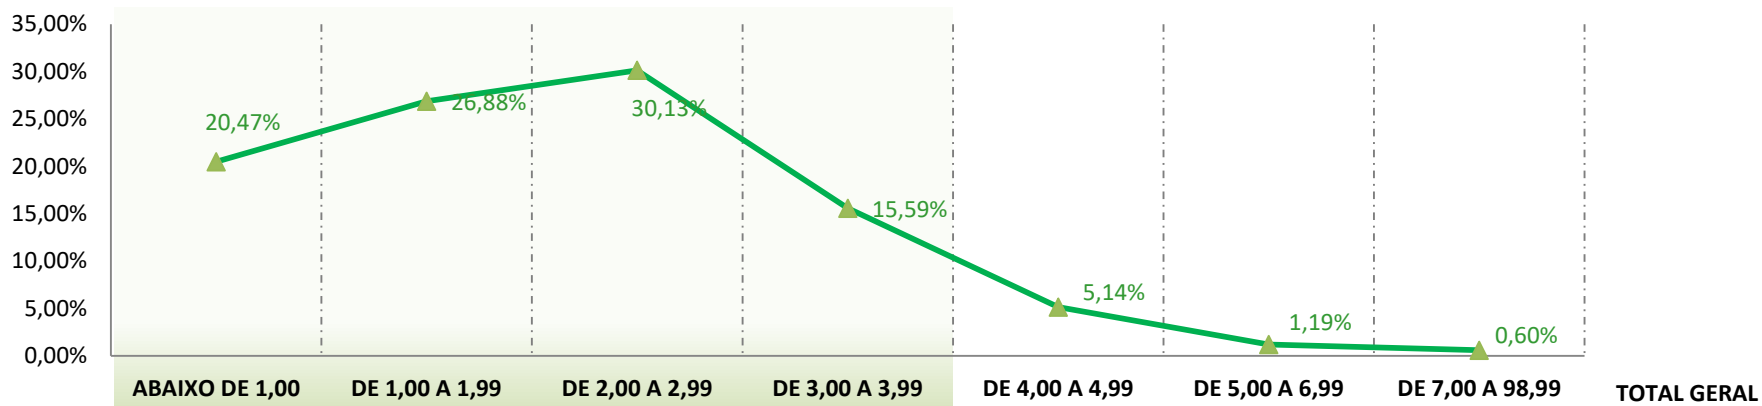

GRAU DE FOLHA (LEAF)

Fardos	11.022	14.474	16.222	8.392	2.765	643	321	53.839
Média Ponderada	1	2	3	4	5	6	7	3
Porcentagem	20,47%	26,88%	30,13%	15,59%	5,14%	1,19%	0,60%	100,00%